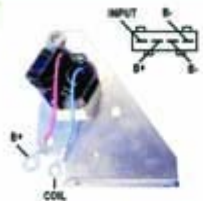

BOSCH 0221601012, 1227022034
RENAULT 7401275174
VOLVO 1275174, 1367777, 3507934

Renault 1996
Volvo 850 1993-1997

SH7328e

48