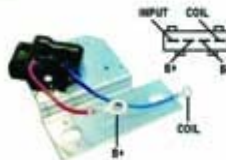

SH7328a

44

BOSCH 0221600056, 0221600066  
LUCAS DAB410  
MAGNETI MARELLI 940038511  
VOLVO 34333468, 433346, 460220

Vauxhall Cavalier  
Calibra, Volvo

SH7328b

45

BOSCH 1221600053, 1221600057  
1221600060, 1227022028  
LUCAS DAB408  
MAGNETI MARELLI 940038510  
OPEL 1208040, 1208045, 1208057  
1237306, 90241775, 90296502, 90297486  
90297786, 90320586, 90350787