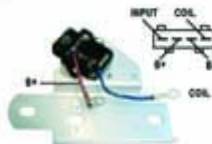

SH7328a

44

BOSCH 0221600056, 0221600066  
LUCAS DAB410  
MAGNETI MARELLI 940038511  
VOLVO 34333468, 433346, 460220

Vauxhall Cavalier  
Calibra, Volvo

SH7328b

45

BOSCH 1221600053, 1221600057  
1221600060, 1227022028  
LUCAS DAB408  
MAGNETI MARELLI 940038510  
OPEL 1208040, 1208045, 1208057  
1237306, 90241775, 90296502, 90297486  
90297786, 90320586, 90350787